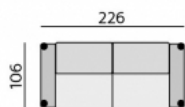

Základní rozměry:

Elementy:

032 – trojseďák

052 – 2,5 seďák

022 – dvojseďák

0122 – křeslo 136

0121 – křeslo 116

033 – trojseďák P  
034 – trojseďák L

053 – 2,5 seďák P  
054 – 2,5 seďák L

023 – dvojseďák P  
024 – dvojseďák L

0132 – element 113 P  
0142 – element 113 L

0131 – element 93 P  
0141 – element 93 L

031 – trojseďák b. p.

051 – 2,5 seďák b. p.

021 – dvojseďák b. p.

0112 – element 90 b. p.

0111 – element 70 b. p.

12 – roh pravouhlý

15 – roh polohovací

968 – element s příst. P  
969 – element s příst. L

283 – dlouhé křeslo P  
284 – dlouhé křeslo L