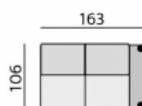

Základní rozměry:

Elementy:

032 – trojseďák

052 – 2,5 seďák

022 – dvojseďák

0122 – křeslo 136

0121 – křeslo 116

033 – trojseďák P  
034 – trojseďák L

053 – 2,5 seďák P  
054 – 2,5 seďák L

023 – dvojseďák P  
024 – dvojseďák L

0132 – element 113 P  
0142 – element 113 L

0131 – element 93 P  
0141 – element 93 L

031 – trojseďák b. p.

051 – 2,5 seďák b. p.

021 – dvojseďák b. p.

0112 – element 90 b. p.

0111 – element 70 b. p.

12 – roh pravouhlý

15 – roh polohovací

968 – element s příst. P  
969 – element s příst. L

283 – dlouhé křeslo P  
284 – dlouhé křeslo L