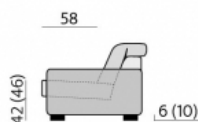

Základní rozměry:

Elementy:

032 – trojseďák

052 – 2,5 seďák

022 – dvojseďák

0122 – křeslo 136

0121 – křeslo 116

033 – trojseďák P  
034 – trojseďák L

053 – 2,5 seďák P  
054 – 2,5 seďák L

023 – dvojseďák P  
024 – dvojseďák L

0132 – element 113 P  
0142 – element 113 L

0131 – element 93 P  
0141 – element 93 L

031 – trojseďák b. p.

051 – 2,5 seďák b. p.

021 – dvojseďák b. p.

0112 – element 90 b. p.

0111 – element 70 b. p.

12 – roh pravouhlý

15 – roh polohovací

968 – element s příst. P  
969 – element s příst. L

283 – dlouhé křeslo P  
284 – dlouhé křeslo L