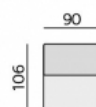

Základní rozměry:

Elementy:

032 – trojseďák

052 – 2,5 seďák

022 – dvojseďák

0122 – křeslo 136

0121 – křeslo 116

033 – trojseďák P  
034 – trojseďák L

053 – 2,5 seďák P  
054 – 2,5 seďák L

023 – dvojseďák P  
024 – dvojseďák L

0132 – element 113 P  
0142 – element 113 L

0131 – element 93 P  
0141 – element 93 L

031 – trojseďák b. p.

051 – 2,5 seďák b. p.

021 – dvojseďák b. p.

0112 – element 90 b. p.

0111 – element 70 b. p.

12 – roh pravouhlý

15 – roh polohovací

968 – element s příst. P  
969 – element s příst. L

283 – dlouhé křeslo P  
284 – dlouhé křeslo L