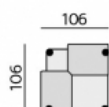

Základní rozměry:

Elementy:

032 – trojseďák

052 – 2,5 seďák

022 – dvojseďák

0122 – křeslo 136

0121 – křeslo 116

033 – trojseďák P  
034 – trojseďák L

053 – 2,5 seďák P  
054 – 2,5 seďák L

023 – dvojseďák P  
024 – dvojseďák L

0132 – element 113 P  
0142 – element 113 L

0131 – element 93 P  
0141 – element 93 L

031 – trojseďák b. p.

051 – 2,5 seďák b. p.

021 – dvojseďák b. p.

0112 – element 90 b. p.

0111 – element 70 b. p.

12 – roh pravouhlý

15 – roh polohovací

968 – element s příst. P  
969 – element s příst. L

283 – dlouhé křeslo P  
284 – dlouhé křeslo L

383 – dl. křeslo široké P  
384 – dl. křeslo široké L

BERN bok slim P  
BERN bok slim L

90 – taburet

88 – taburet úložný

■ Z00018 – polštářek 018  
⊗ Z00218 – polštářek 018

Doporučené nohy:

Alida, Isabel, Nicole, ST3232, Pia, Isolde