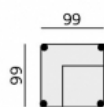

Základní rozměry:

Elementy:

032 – trojseďák

052 – 2,5 seďák

022 – dvojseďák

0122 – křeslo 136

0121 – křeslo 116

033 – trojseďák P  
034 – trojseďák L

053 – 2,5 seďák P  
054 – 2,5 seďák L

023 – dvojseďák P  
024 – dvojseďák L

0132 – element 113 P  
0142 – element 113 L

0131 – element 93 P  
0141 – element 93 L

031 – trojseďák b. p.

051 – 2,5 seďák b. p.

021 – dvojseďák b. p.

0112 – element 90 b. p.

0111 – element 70 b. p.

12 – roh pravouhlý

15 – roh polohovací

968 – element s příst. P  
969 – element s příst. L

283 – dlouhé křeslo P  
284 – dlouhé křeslo L