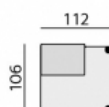

Základní rozměry:

Elementy:

032 – trojseďák

052 – 2,5 seďák

022 – dvojseďák

0122 – křeslo 136

0121 – křeslo 116

033 – trojseďák P  
034 – trojseďák L

053 – 2,5 seďák P  
054 – 2,5 seďák L

023 – dvojseďák P  
024 – dvojseďák L

0132 – element 113 P  
0142 – element 113 L

0131 – element 93 P  
0141 – element 93 L

031 – trojseďák b. p.

051 – 2,5 seďák b. p.

021 – dvojseďák b. p.

0112 – element 90 b. p.

0111 – element 70 b. p.

12 – roh pravouhlý

15 – roh polohovací

968 – element s příst. P  
969 – element s příst. L

283 – dlouhé křeslo P  
284 – dlouhé křeslo L

383 – dl. křeslo široké P  
384 – dl. křeslo široké L

BERN bok slim P  
BERN bok slim L

90 – taburet

88 – taburet úložný

■ Z00018 – polštářek 018  
⊗ Z00218 – polštářek 018

Doporučené nohy:

Alida, Isabel, Nicole, ST3232, Pia, Isolde