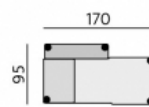

Základní rozměry:

Elementy:

032 – trojseďák

052 – 2,5 seďák

022 – dvojseďák

0122 – křeslo 136

0121 – křeslo 116

033 – trojseďák P  
034 – trojseďák L

053 – 2,5 seďák P  
054 – 2,5 seďák L

023 – dvojseďák P  
024 – dvojseďák L

0132 – element 113 P  
0142 – element 113 L

0131 – element 93 P  
0141 – element 93 L

031 – trojseďák b. p.

051 – 2,5 seďák b. p.

021 – dvojseďák b. p.

0112 – element 90 b. p.

0111 – element 70 b. p.

12 – roh pravouhlý

15 – roh polohovací

968 – element s příst. P  
969 – element s příst. L

283 – dlouhé křeslo P  
284 – dlouhé křeslo L

383 – dl. křeslo široké P  
384 – dl. křeslo široké L

BERN bok slim P  
BERN bok slim L

90 – taburet

88 – taburet úložný

■ Z00018 – polštářek 018  
⊗ Z00218 – polštářek 018

Doporučené nohy:

Alida, Isabel, Nicole, ST3232, Pia, Isolde