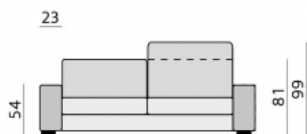

Základní rozměry:

Elementy:

032 – trojseďák

052 – 2,5 seďák

022 – dvojseďák

0122 – křeslo 136

0121 – křeslo 116

033 – trojseďák P  
034 – trojseďák L

053 – 2,5 seďák P  
054 – 2,5 seďák L

023 – dvojseďák P  
024 – dvojseďák L

0132 – element 113 P  
0142 – element 113 L

0131 – element 93 P  
0141 – element 93 L

031 – trojseďák b. p.

051 – 2,5 seďák b. p.

021 – dvojseďák b. p.

0112 – element 90 b. p.

0111 – element 70 b. p.

12 – roh pravouhlý

15 – roh polohovací

968 – element s příst. P  
969 – element s příst. L

283 – dlouhé křeslo P  
284 – dlouhé křeslo L

383 – dl. křeslo široké P  
384 – dl. křeslo široké L

BERN bok slim P  
BERN bok slim L

90 – taburet

88 – taburet úložný

■ Z00018 – polštářek 018  
⊗ Z00218 – polštářek 018

Doporučené nohy:

Alida, Isabel, Nicole, ST3232, Pia, Isolde