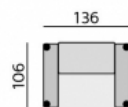

Základní rozměry:

Elementy:

032 – trojseďák

052 – 2,5 seďák

022 – dvojseďák

0122 – křeslo 136

0121 – křeslo 116

033 – trojseďák P  
034 – trojseďák L

053 – 2,5 seďák P  
054 – 2,5 seďák L

023 – dvojseďák P  
024 – dvojseďák L

0132 – element 113 P  
0142 – element 113 L

0131 – element 93 P  
0141 – element 93 L

031 – trojseďák b. p.

051 – 2,5 seďák b. p.

021 – dvojseďák b. p.

0112 – element 90 b. p.

0111 – element 70 b. p.

12 – roh pravouhlý

15 – roh polohovací

968 – element s příst. P  
969 – element s příst. L

283 – dlouhé křeslo P  
284 – dlouhé křeslo L

383 – dl. křeslo široké P  
384 – dl. křeslo široké L

BERN bok slim P  
BERN bok slim L

90 – taburet

88 – taburet úložný

■ Z00018 – polštářek 018  
⊗ Z00218 – polštářek 018

Doporučené nohy:

Alida, Isabel, Nicole, ST3232, Pia, Isolde