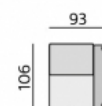

Základní rozměry:

Elementy:

032 – trojseďák

052 – 2,5 seďák

022 – dvojseďák

0122 – křeslo 136

0121 – křeslo 116

033 – trojseďák P  
034 – trojseďák L

053 – 2,5 seďák P  
054 – 2,5 seďák L

023 – dvojseďák P  
024 – dvojseďák L

0132 – element 113 P  
0142 – element 113 L

0131 – element 93 P  
0141 – element 93 L

031 – trojseďák b. p.

051 – 2,5 seďák b. p.

021 – dvojseďák b. p.

0112 – element 90 b. p.

0111 – element 70 b. p.

12 – roh pravouhlý

15 – roh polohovací

968 – element s příst. P  
969 – element s příst. L

283 – dlouhé křeslo P  
284 – dlouhé křeslo L