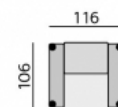

Základní rozměry:

Elementy:

032 – trojseďák

052 – 2,5 seďák

022 – dvojseďák

0122 – křeslo 136

0121 – křeslo 116

033 – trojseďák P  
034 – trojseďák L

053 – 2,5 seďák P  
054 – 2,5 seďák L

023 – dvojseďák P  
024 – dvojseďák L

0132 – element 113 P  
0142 – element 113 L

0131 – element 93 P  
0141 – element 93 L

031 – trojseďák b. p.

051 – 2,5 seďák b. p.

021 – dvojseďák b. p.

0112 – element 90 b. p.

0111 – element 70 b. p.

12 – roh pravouhlý

15 – roh polohovací

968 – element s příst. P  
969 – element s příst. L

283 – dlouhé křeslo P  
284 – dlouhé křeslo L

383 – dl. křeslo široké P  
384 – dl. křeslo široké L

BERN bok slim P  
BERN bok slim L

90 – taburet

88 – taburet úložný

■ Z00018 – polštářek 018  
⊗ Z00218 – polštářek 018

Doporučené nohy:

Alida, Isabel, Nicole, ST3232, Pia, Isolde