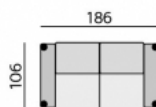

Základní rozměry:

Elementy:

032 – trojseďák

052 – 2,5 seďák

022 – dvojseďák

0122 – křeslo 136

0121 – křeslo 116

033 – trojseďák P  
034 – trojseďák L

053 – 2,5 seďák P  
054 – 2,5 seďák L

023 – dvojseďák P  
024 – dvojseďák L

0132 – element 113 P  
0142 – element 113 L

0131 – element 93 P  
0141 – element 93 L

031 – trojseďák b. p.

051 – 2,5 seďák b. p.

021 – dvojseďák b. p.

0112 – element 90 b. p.

0111 – element 70 b. p.

12 – roh pravouhlý

15 – roh polohovací

968 – element s příst. P  
969 – element s příst. L

283 – dlouhé křeslo P  
284 – dlouhé křeslo L