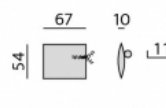

021 – dvojseďák b. p.

0112 – element 90 b. p.

0111 – element 70 b. p.

12 – roh pravouhlý

15 – roh polohovací

968 – element s příst. P  
969 – element s příst. L

283 – dlouhé křeslo P  
284 – dlouhé křeslo L

383 – dl. křeslo široké P  
384 – dl. křeslo široké L

BERN bok slim P  
BERN bok slim L

90 – taburet

88 – taburet úložný

■ Z00018 – polštářek 018  
⊗ Z00218 – polštářek 018

Doporučené nohy:

Alida, Isabel, Nicole, ST3232, Pia, Isolde