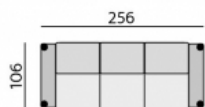

Základní rozměry:

Elementy:

032 – trojseďák

052 – 2,5 seďák

022 – dvojseďák

0122 – křeslo 136

0121 – křeslo 116

033 – trojseďák P  
034 – trojseďák L

053 – 2,5 seďák P  
054 – 2,5 seďák L

023 – dvojseďák P  
024 – dvojseďák L

0132 – element 113 P  
0142 – element 113 L

0131 – element 93 P  
0141 – element 93 L

031 – trojseďák b. p.

051 – 2,5 seďák b. p.

021 – dvojseďák b. p.

0112 – element 90 b. p.

0111 – element 70 b. p.

12 – roh pravouhlý

15 – roh polohovací

968 – element s příst. P  
969 – element s příst. L

283 – dlouhé křeslo P  
284 – dlouhé křeslo L