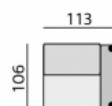

Základní rozměry:

Elementy:

032 – trojseďák

052 – 2,5 seďák

022 – dvojseďák

0122 – křeslo 136

0121 – křeslo 116

033 – trojseďák P  
034 – trojseďák L

053 – 2,5 seďák P  
054 – 2,5 seďák L

023 – dvojseďák P  
024 – dvojseďák L

0132 – element 113 P  
0142 – element 113 L

0131 – element 93 P  
0141 – element 93 L

031 – trojseďák b. p.

051 – 2,5 seďák b. p.

021 – dvojseďák b. p.

0112 – element 90 b. p.

0111 – element 70 b. p.

12 – roh pravouhlý

15 – roh polohovací

968 – element s příst. P  
969 – element s příst. L

283 – dlouhé křeslo P  
284 – dlouhé křeslo L