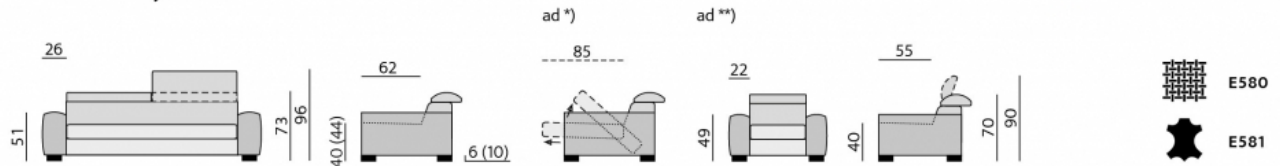

Základní rozměry:

Elementy:

Doporučené nohy:
Alida, Isabel, Nicole, Olivia, ST3232

Kostra:
tvrdé dřevo, DTD

Pérování:
sedák – vlnité pružiny

Čalounění:
sedák a opěrák – kvalitní PUR pěna,
pružná a prodyšná polyesterová rouno

Provedení:
sedák a opěrák – pevný, ozdobné
štepování, moderní design

Funkce:
polohovací podhlavník (6 poloh 0–90°),
úložné prostory v pohovce a taburetu,
zvětšení sedací plochy

Alida 6 cm

Isabel 6 cm

Nicole 6 cm