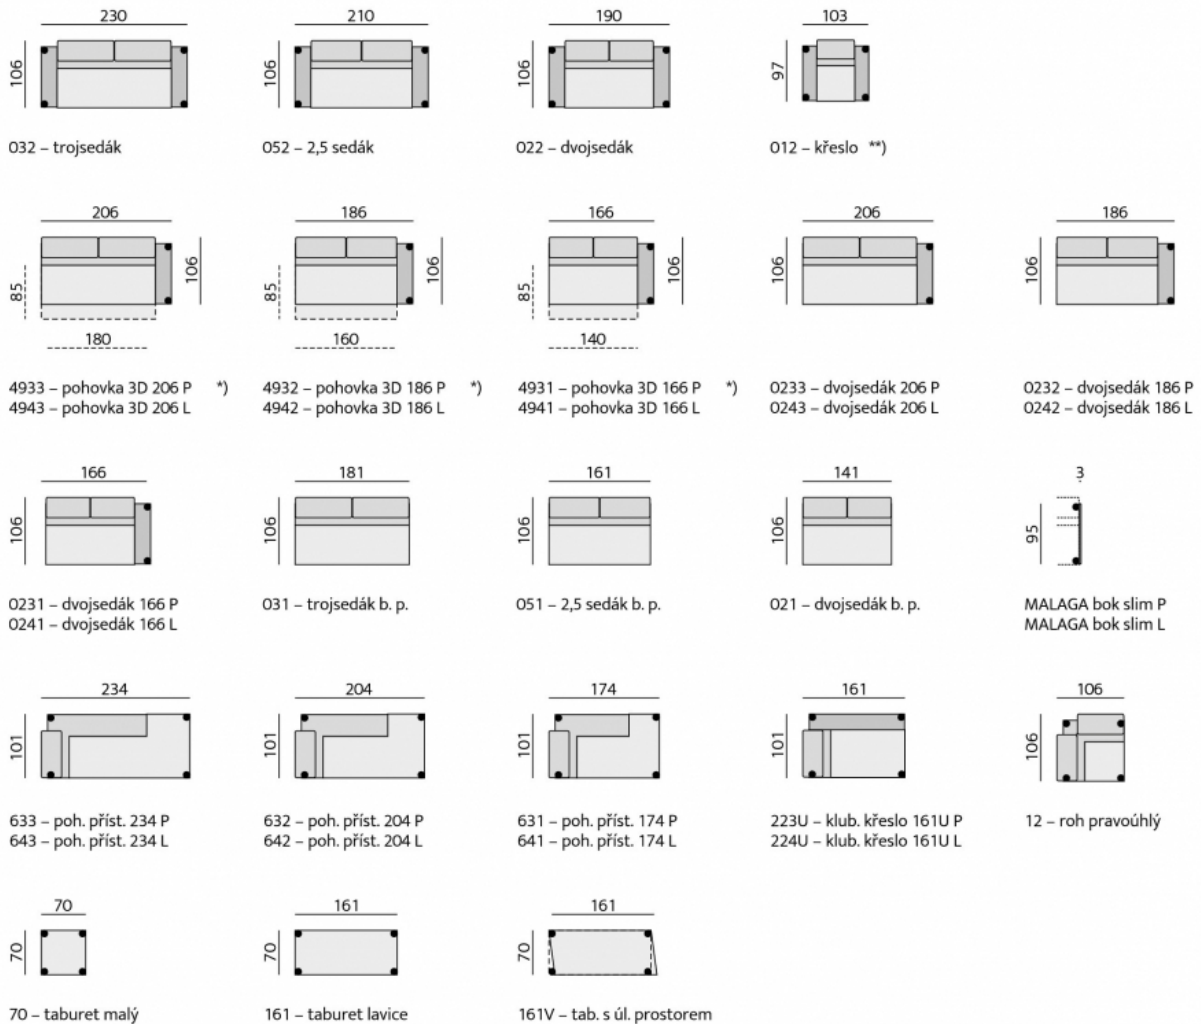

Základní rozměry:

Elementy:

Doporučené nohy:
Alida, Isabel, Nicole, Olivia, ST3232

Kostra:
tvrdé dřevo, DTD

Pérování:
sedák – vlnité pružiny

Čalounění:
sedák a opěrák – kvalitní PUR pěna,
pružná a prodyšná polyesterová rouno

Provedení:
sedák a opěrák – pevný, ozdobné
štepování, moderní design

Funkce:
polohovací podhlavník (6 poloh 0–90°),
úložné prostory v pohovce a taburetu,
zvětšení sedací plochy

Alida 6 cm

Isabel 6 cm

Nicole 6 cm

Olivia 6 cm

ST3232 10 cm