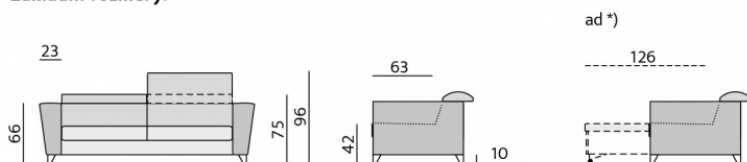

Základní rozměry:

E615

E616

Elementy:

0232 - dvojsedák 183 P  
0242 - dvojsedák 183 L

0231 - dvojsedák 163 P  
0241 - dvojsedák 163 L

495 - pohovka 3C P \*)  
496 - pohovka 3C L

283 - dlouhé křeslo výkl. P  
284 - dlouhé křeslo výkl. L

5506 - roh. dvojs. výklopný P  
5507 - roh. dvojs. výklopný L

632 - poh. příst. 204 P  
642 - poh. příst. 204 L

631 - poh. příst. 174 P  
641 - poh. příst. 174 L

70 - taburet malý

MALAGA bok slim P  
MALAGA bok slim L

Provedení:

sedák a opěrák – pevný, ozdobné prošití  
područky a rohů sedáků, moderní design

Funkce:

polohovací podhlavník (6 poloh 0–90°),  
úložný prostor v pohovce  
rozklad na dvojlůžko

ST3232 10 cm

Porto 10 cm