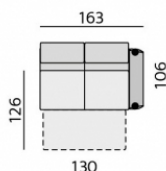

Základní rozměry:

E615

E616

Elementy:

0232 - dvojsedák 183 P  
0242 - dvojsedák 183 L

0231 - dvojsedák 163 P  
0241 - dvojsedák 163 L

495 - pohovka 3C P \*)  
496 - pohovka 3C L

283 - dlouhé křeslo výkl. P  
284 - dlouhé křeslo výkl. L

5506 - roh. dvojs. výklopný P  
5507 - roh. dvojs. výklopný L

632 - poh. příst. 204 P  
642 - poh. příst. 204 L

631 - poh. příst. 174 P  
641 - poh. příst. 174 L

70 - taburet malý

MALAGA bok slim P  
MALAGA bok slim L

Provedení:

sedák a opěrák – pevný, ozdobné prošití  
područky a rohů sedáků, moderní design

Funkce:

polohovací podhlavník (6 poloh 0–90°),  
úložný prostor v pohovce  
rozklad na dvojlůžko

ST3232 10 cm

Porto 10 cm

Rio 10 cm