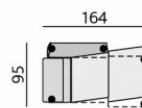

Základní rozměry:

E615

E616

Elementy:

0232 - dvojsedák 183 P  
0242 - dvojsedák 183 L

0231 - dvojsedák 163 P  
0241 - dvojsedák 163 L

495 - pohovka 3C P \*)  
496 - pohovka 3C L

283 - dlouhé křeslo výkl. P  
284 - dlouhé křeslo výkl. L

5506 - roh. dvojs. výklopný P  
5507 - roh. dvojs. výklopný L

632 - poh. příst. 204 P  
642 - poh. příst. 204 L

631 - poh. příst. 174 P  
641 - poh. příst. 174 L

70 - taburet malý

MALAGA bok slim P  
MALAGA bok slim L

Provedení:

sedák a opěrák – pevný, ozdobné prošití  
područky a rohů sedáků, moderní design

Funkce:

polohovací podhlavník (6 poloh 0–90°),  
úložný prostor v pohovce  
rozklad na dvojlůžko

ST3232 10 cm

Porto 10 cm