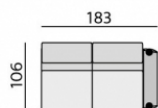

Základní rozměry:

E615

E616

Elementy:

0232 - dvojsedák 183 P  
0242 - dvojsedák 183 L

0231 - dvojsedák 163 P  
0241 - dvojsedák 163 L

495 - pohovka 3C P \*)  
496 - pohovka 3C L

283 - dlouhé křeslo výkl. P  
284 - dlouhé křeslo výkl. L

5506 - roh. dvojs. výklopný P  
5507 - roh. dvojs. výklopný L

632 - poh. příst. 204 P  
642 - poh. příst. 204 L

631 - poh. příst. 174 P  
641 - poh. příst. 174 L

70 - taburet malý

MALAGA bok slim P  
MALAGA bok slim L