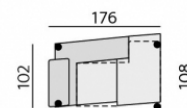

Základní rozměry:

E615

E616

Elementy:

0232 - dvojsedák 183 P  
0242 - dvojsedák 183 L

0231 - dvojsedák 163 P  
0241 - dvojsedák 163 L

495 - pohovka 3C P \*)  
496 - pohovka 3C L

283 - dlouhé křeslo výkl. P  
284 - dlouhé křeslo výkl. L

5506 - roh. dvojs. výklopný P  
5507 - roh. dvojs. výklopný L

632 - poh. příst. 204 P  
642 - poh. příst. 204 L

631 - poh. příst. 174 P  
641 - poh. příst. 174 L

70 - taburet malý

MALAGA bok slim P  
MALAGA bok slim L