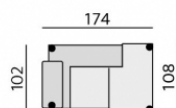

Základní rozměry:

E615

E616

Elementy:

0232 - dvojsedák 183 P  
0242 - dvojsedák 183 L

0231 - dvojsedák 163 P  
0241 - dvojsedák 163 L

495 - pohovka 3C P \*)  
496 - pohovka 3C L

283 - dlouhé křeslo výkl. P  
284 - dlouhé křeslo výkl. L

5506 - roh. dvojs. výklopný P  
5507 - roh. dvojs. výklopný L

632 - poh. příst. 204 P  
642 - poh. příst. 204 L

631 - poh. příst. 174 P  
641 - poh. příst. 174 L

70 - taburet malý

MALAGA bok slim P  
MALAGA bok slim L

Provedení:

sedák a opěrák – pevný, ozdobné prošití  
područky a rohů sedáků, moderní design

Funkce:

polohovací podhlavník (6 poloh 0–90°),  
úložný prostor v pohovce  
rozklad na dvojlůžko

ST3232 10 cm

Porto 10 cm