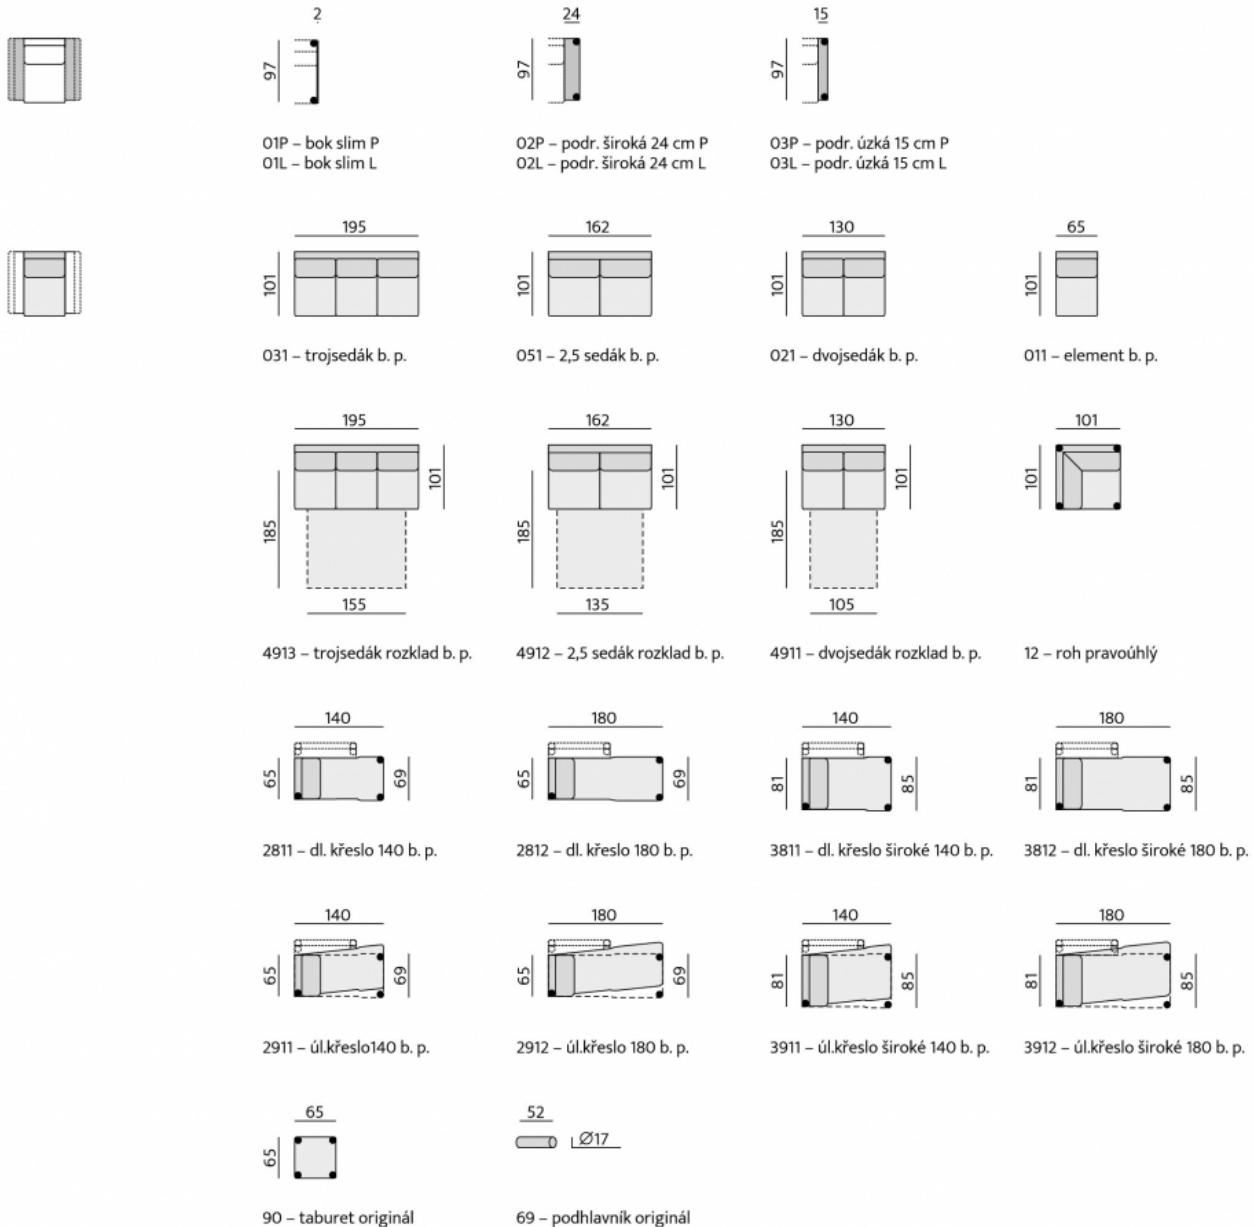

Základní rozměry:

Elementy:

Doporučené nohy:
Alida, Isabel, Nicole, Olivia

Kostra:
trdý dřevo, překližka, DTD

Pérování:
sedák – vlnité pružiny;
opěrák – elastické popruhy

Čalounění:
sedákové a opěrákové polštáře –
kvalitní studená pěna, pružné
a prodyšné polyesterové round

Provedení:
sedákové a opěrákové polštáře – volné,
řasení

Funkce:
úložný prostor v dlouhém křesle,
rozklad na dvojlůžko

Alida 6 cm

Nicole 6 cm

Isabel 6 cm

Olivia 6 cm