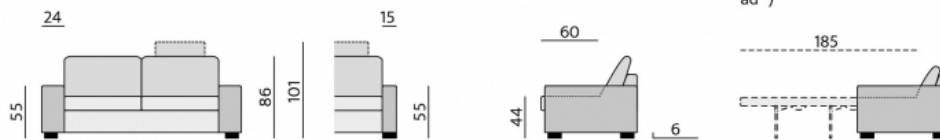

Základní rozměry:

Elementy:

Doporučené nohy:
Alida, Isabel, Nicole, Olivia

Kostra:
trdý dřevo, překližka, DTD

Pérování:
sedák – vlnité pružiny;
opěrák – elastické popruhy

Čalounění:
sedákové a opěrákové polštáře –
kvalitní studená pěna, pružné
a prodyšné polyesterové round

Provedení:
sedákové a opěrákové polštáře – volné,
řasení

Funkce:
úložný prostor v dlouhém křesle,
rozklad na dvojlůžko

Alida 6 cm

Nicole 6 cm

Isabel 6 cm

Olivia 6 cm