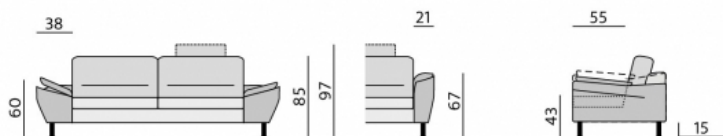

Základní rozměry:

Elementy:

**Doporučené nohy:**  
Brest, Lil, Lola, Serena, Kira

**Kostra:**  
tvrdé dřevo, překližka, OSB

**Pérování:**  
sedák - vlnité pružiny;  
opěrák - elastické popruhy

**Čalounění:**  
opěrák - kvalitní PUR pěna;  
sedák - vysoce elastické studené pěny,  
pružné a prodyšné polyesterové rouno,  
ELASTIC

**Provedení:**  
sedák a opěrák - pevný, ozdobné  
štepování, na přání kontrastní,  
moderní design  
**Funkce:**  
široká područka s možností úložného  
prostoru, volitelný podhlavník