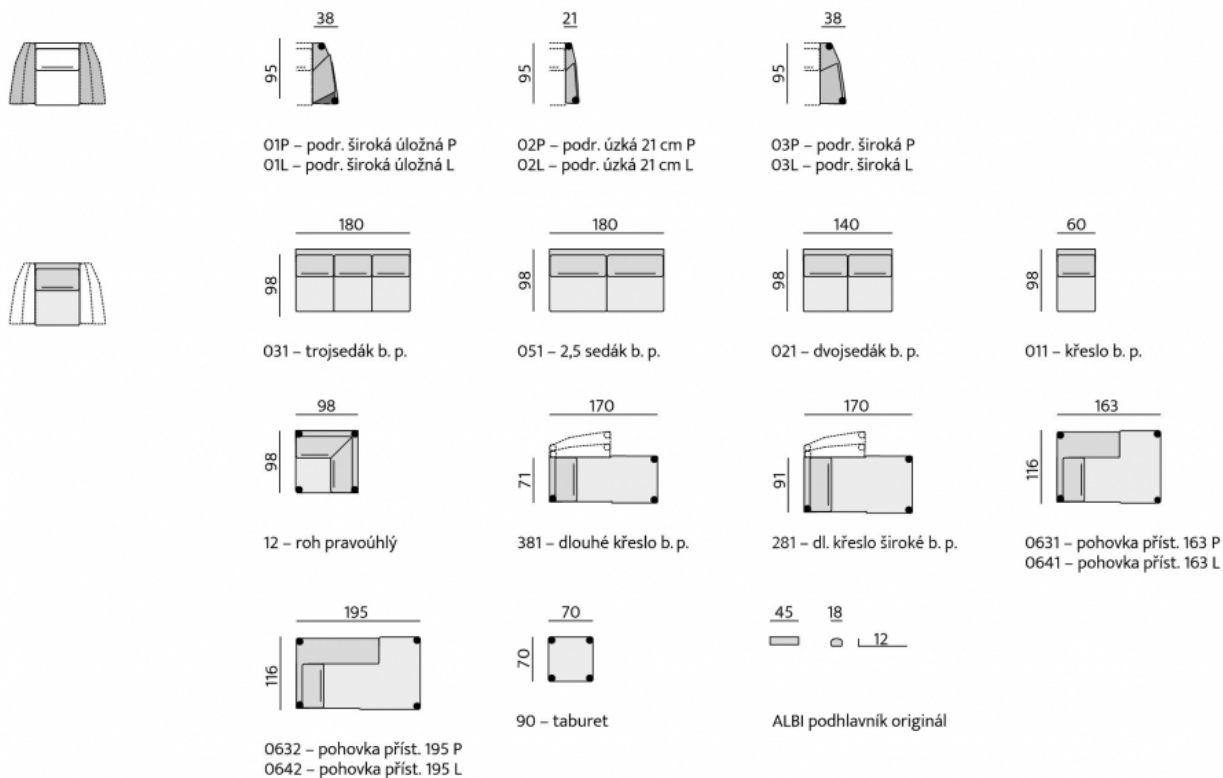

Základní rozměry:

Elementy:

**Doporučené nohy:**  
Brest, Lil, Lola, Serena, Kira

**Kostra:**  
tvrdé dřevo, překližka, OSB

**Pérování:**  
sedák - vlnité pružiny;  
opěrák - elastické popruhy

**Čalounění:**  
opěrák - kvalitní PUR pěna;  
sedák - vysoce elastické studené pěny,  
pružné a prodyšné polyesterové rouno,  
ELASTIC

**Provedení:**  
sedák a opěrák - pevný, ozdobné  
štepování, na přání kontrastní,  
moderní design  
**Funkce:**  
široká područka s možností úložného  
prostoru, volitelný podhlavník