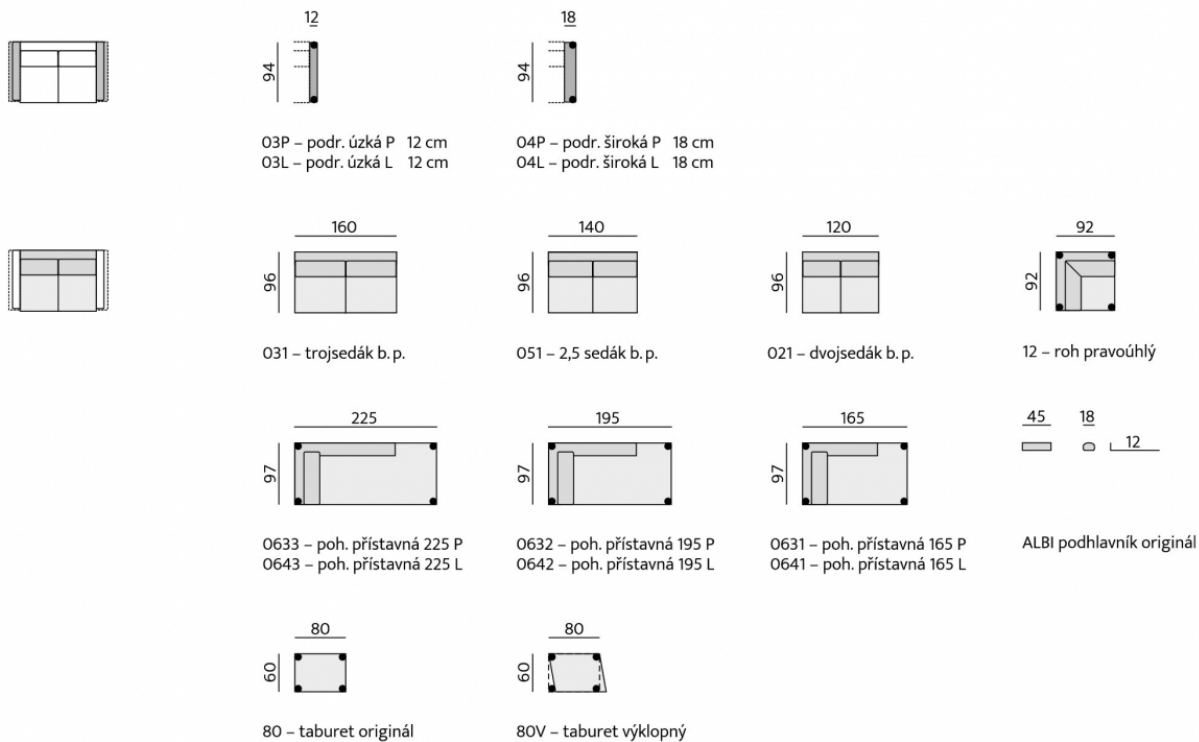

Základní rozměry:

Elementy:

Doporučené nohy:
Brest, Lil, Lola, Kira, Serena
Kostra:
tvrdé dřevo, překližka, OSB
Pérování:
opěrák – elastické popruhy;
sedák – vlnité pružiny

Čalounění:
sedák – studená pěna
opěrák – kvalitní PUR pěna, pružné
a prodyšné polyesterové rouno
Provedení:
sedák a opěrák – pevný, ozdobné
štepování, moderní design