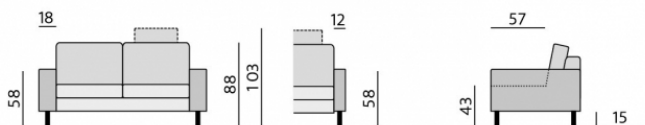

Základní rozměry:

Elementy:

Doporučené nohy:
Brest, Lil, Lola, Kira, Serena
Kostra:
tvrdé dřevo, překližka, OSB
Pérování:
opěrák – elastické popruhy;
sedák – vlnité pružiny

Čalounění:
sedák – studená pěna
opěrák – kvalitní PUR pěna, pružné
a prodyšné polyesterové rouno
Provedení:
sedák a opěrák – pevný, ozdobné
štepování, moderní design