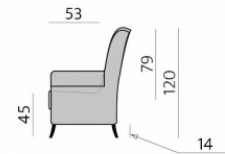

DUBLIN / DUBLIN XXL

Základní rozměry:

Elementy:

832 – trojsedák

842 – křeslo ušák

90 – taburet originál

843XXL – křeslo ušák XXL

Kostra: