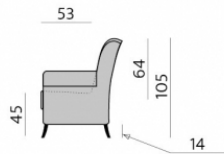

DUBLIN / DUBLIN XXL

Základní rozměry:

Elementy:

832 – trojsedák

842 – křeslo ušák

90 – taburet originál

843XXL – křeslo ušák XXL

Kostra: