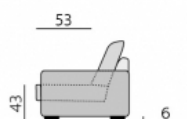

**Základní rozměry:**

ad \*)

E910

E911

**Elementy:**

031 – trojsedák b. p.

021 – dvojsedák b. p.

011 – element b. p.

4911 – dvojsedák rozklad b. p.

12 – roh pravouhly

2911 – dl. křeslo 160 b. p.

3911 – dl. křeslo 160 široké b. p.

968 – element s příst. P  
969 – element s příst. L

868 – el. s příst. výklopný P  
869 – el. s příst. výklopný L