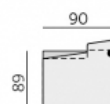

4911 – dvojsedák rozklad b. p.

12 – roh pravouhly

2911 – dl. křeslo 160 b. p.

3911 – dl. křeslo 160 široké b. p.

968 – element s příst. P  
969 – element s příst. L

868 – el. s příst. výklopný P  
869 – el. s příst. výklopný L

90 – taburet

88 – taburet úložný

04P – podr. šir. zkosená 23 P  
04L – podr. šir. zkosená 23 L

02P – podr. úzká rovná 16 P  
02L – podr. úzká rovná 16 L

**Doporučené nohy:**

Alída, Isabel, Nicole, Olivie

**Kostra:**