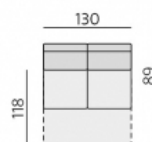

**Základní rozměry:**

ad \*)

E910

E911

**Elementy:**

031 – trojsedák b. p.

021 – dvojsedák b. p.

011 – element b. p.

4911 – dvojsedák rozklad b. p.

12 – roh pravouhly

2911 – dl. křeslo 160 b. p.

3911 – dl. křeslo 160 široké b. p.

968 – element s příst. P  
969 – element s příst. L

868 – el. s příst. výklopný P  
869 – el. s příst. výklopný L