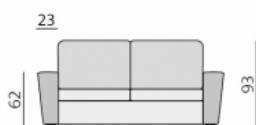

**Základní rozměry:**

ad \*)

E910

E911

**Elementy:**

031 – trojsedák b. p.

021 – dvojsedák b. p.

011 – element b. p.

4911 – dvojsedák rozklad b. p.

12 – roh pravouhly

2911 – dl. křeslo 160 b. p.

3911 – dl. křeslo 160 široké b. p.

968 – element s příst. P  
969 – element s příst. L

868 – el. s příst. výklopný P  
869 – el. s příst. výklopný L