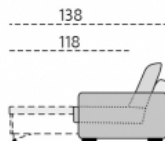

**Základní rozměry:**

ad \*)

E910

E911

**Elementy:**

031 – trojsedák b. p.

021 – dvojsedák b. p.

011 – element b. p.

4911 – dvojsedák rozklad b. p.

12 – roh pravouhly

2911 – dl. křeslo 160 b. p.

3911 – dl. křeslo 160 široké b. p.

968 – element s příst. P  
969 – element s příst. L

868 – el. s příst. výklopný P  
869 – el. s příst. výklopný L

90 – taburet

88 – taburet úložný

04P – podr. šir. zkosená 23 P  
04L – podr. šir. zkosená 23 L

02P – podr. úzká rovná 16 P  
02L – podr. úzká rovná 16 L

**Doporučené nohy:**

Alída, Isabel, Nicole, Olivie

**Kostra:**