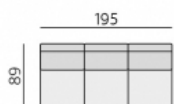

**Základní rozměry:**

ad \*)

E910

E911

**Elementy:**

031 – trojsedák b. p.

021 – dvojsedák b. p.

011 – element b. p.

4911 – dvojsedák rozklad b. p.

12 – roh pravouhly

2911 – dl. křeslo 160 b. p.

3911 – dl. křeslo 160 široké b. p.

968 – element s příst. P  
969 – element s příst. L

868 – el. s příst. výklopný P  
869 – el. s příst. výklopný L