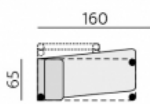

**Základní rozměry:**

ad \*)

E910

E911

**Elementy:**

031 – trojsedák b. p.

021 – dvojsedák b. p.

011 – element b. p.

4911 – dvojsedák rozklad b. p.

12 – roh pravouhly

2911 – dl. křeslo 160 b. p.

3911 – dl. křeslo 160 široké b. p.

968 – element s příst. P  
969 – element s příst. L

868 – el. s příst. výklopný P  
869 – el. s příst. výklopný L