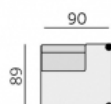

**Základní rozměry:**

ad \*)

E910

E911

**Elementy:**

031 – trojsedák b. p.

021 – dvojsedák b. p.

011 – element b. p.

4911 – dvojsedák rozklad b. p.

12 – roh pravouhly

2911 – dl. křeslo 160 b. p.

3911 – dl. křeslo 160 široké b. p.

968 – element s příst. P  
969 – element s příst. L

868 – el. s příst. výklopný P  
869 – el. s příst. výklopný L

90 – taburet

88 – taburet úložný

04P – podr. šir. zkosená 23 P  
04L – podr. šir. zkosená 23 L

02P – podr. úzká rovná 16 P  
02L – podr. úzká rovná 16 L

**Doporučené nohy:**

Alída, Isabel, Nicole, Olivie

**Kostra:**