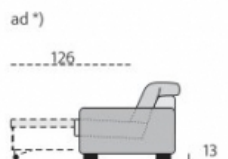

Základní rozměry:

Elementy:

Doporučené nohy:

Alida, Isabel, Nicole, ST3232, Pia, Isolde, Rio

Kostra:

tvrdé dřevo, překližka, OSB

Pěrování:

kombinace vlnitých pružin a elastických popruhů

Čalounění:

sedák a opěrák - vysoce elastické studené pěny, pružné a prodyšné polyesterové rouno, ELASTIC

Provedení:

sedák a opěrák pevný, ozdobné štepování, na přání kontrastní

Funkce:

polohovací opěráky pro pohodlné opření hlavy s nastavitelným úhlem, úložný prostor v taburetech