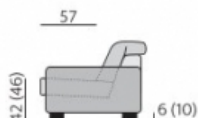

Základní rozměry:

Elementy:

Doporučené nohy:

Alida, Isabel, Nicole, ST3232, Pia, Isolde, Rio

Kostra:

tvrdé dřevo, překližka, OSB

Pěrování:

kombinace vlnitých pružin a elastických popruhů

Čalounění:

sedák a opěrák - vysoce elastické studené pěny, pružné a prodyšné polyesterové rouno, ELASTIC

Provedení:

sedák a opěrák pevný, ozdobné štepování, na přání kontrastní

Funkce:

polohovací opěráky pro pohodlné opření hlavy s nastavitelným úhlem, úložný prostor v taburetech