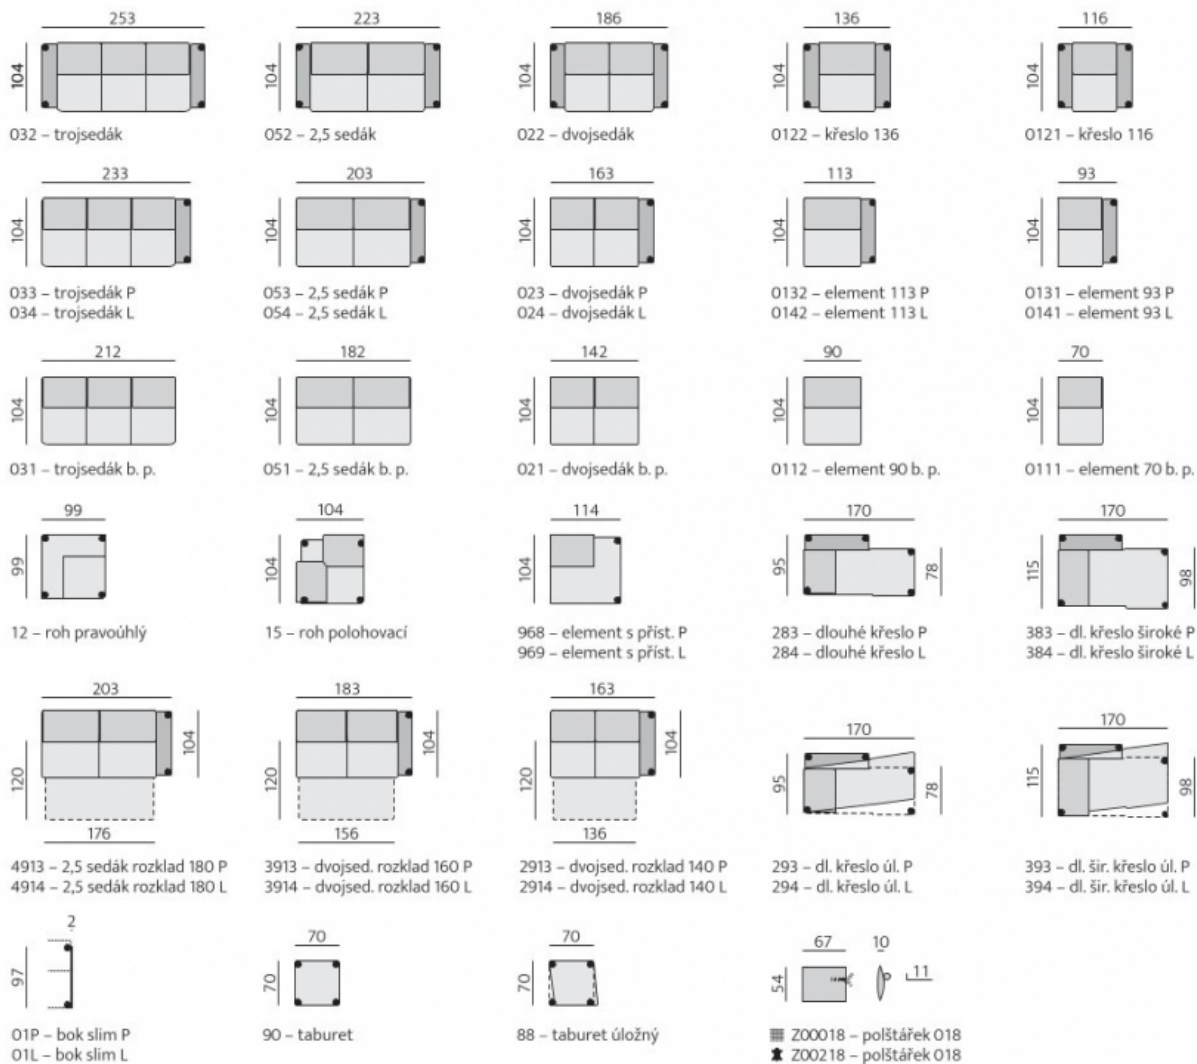

Základní rozměry:

Elementy:

Doporučené nohy:

Alida, Isabel, Nicole, ST3232, Pia, Isolde, Rio

Kostra:

tvrdé dřevo, překližka, OSB

Pěrování:

kombinace vlnitých pružin a elastických popruhů

Čalounění:

sedák a opěrák - vysoce elastické studené pěny, pružné a prodyšné polyesterové rouno, ELASTIC

Provedení:

sedák a opěrák pevný, ozdobné štepování, na přání kontrastní

Funkce:

polohovací opěráky pro pohodlné opření hlavy s nastavitelným úhlem, úložný prostor v taburetech