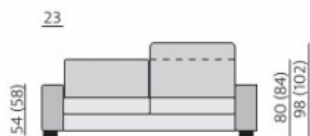

Základní rozměry:

Elementy:

Doporučené nohy:

Alida, Isabel, Nicole, ST3232, Pia, Isolde, Rio

Kostra:

tvrdé dřevo, překližka, OSB

Pěrování:

kombinace vlnitých pružin a elastických popruhů

Čalounění:

sedák a opěrák - vysoce elastické studené pěny, pružné a prodyšné polyesterové rouno, ELASTIC

Provedení:

sedák a opěrák pevný, ozdobné štepování, na přání kontrastní

Funkce:

polohovací opěráky pro pohodlné opření hlavy s nastavitelným úhlem, úložný prostor v taburetech