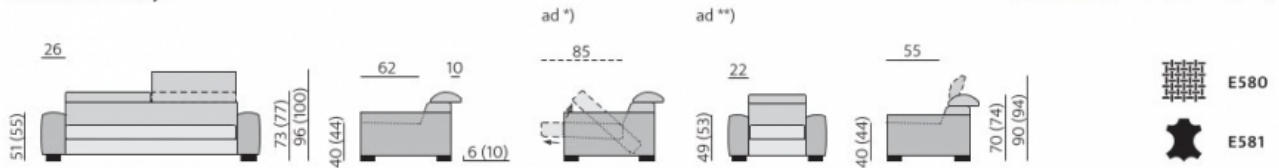

Základní rozměry:

Elementy:

Doporučené nohy:

Alida, Isabel, Nicole, Olivia, ST3232, Rio

Kostra:

tvrdé dřevo, DTD

Pérování:

sedák – vlnité pružiny

Čalounění:

sedák a opěrák – kvalitní PUR pěna,
pružné a prodyšné polyesterové round

Provedení:

sedák a opěrák – pevný, ozdobné
štepování, moderní design

Funkce:

polohovací podhlavník (6 poloh 0–90°),
úložné prostory v pohovce a taburetu,
zvětšení sedací plochy