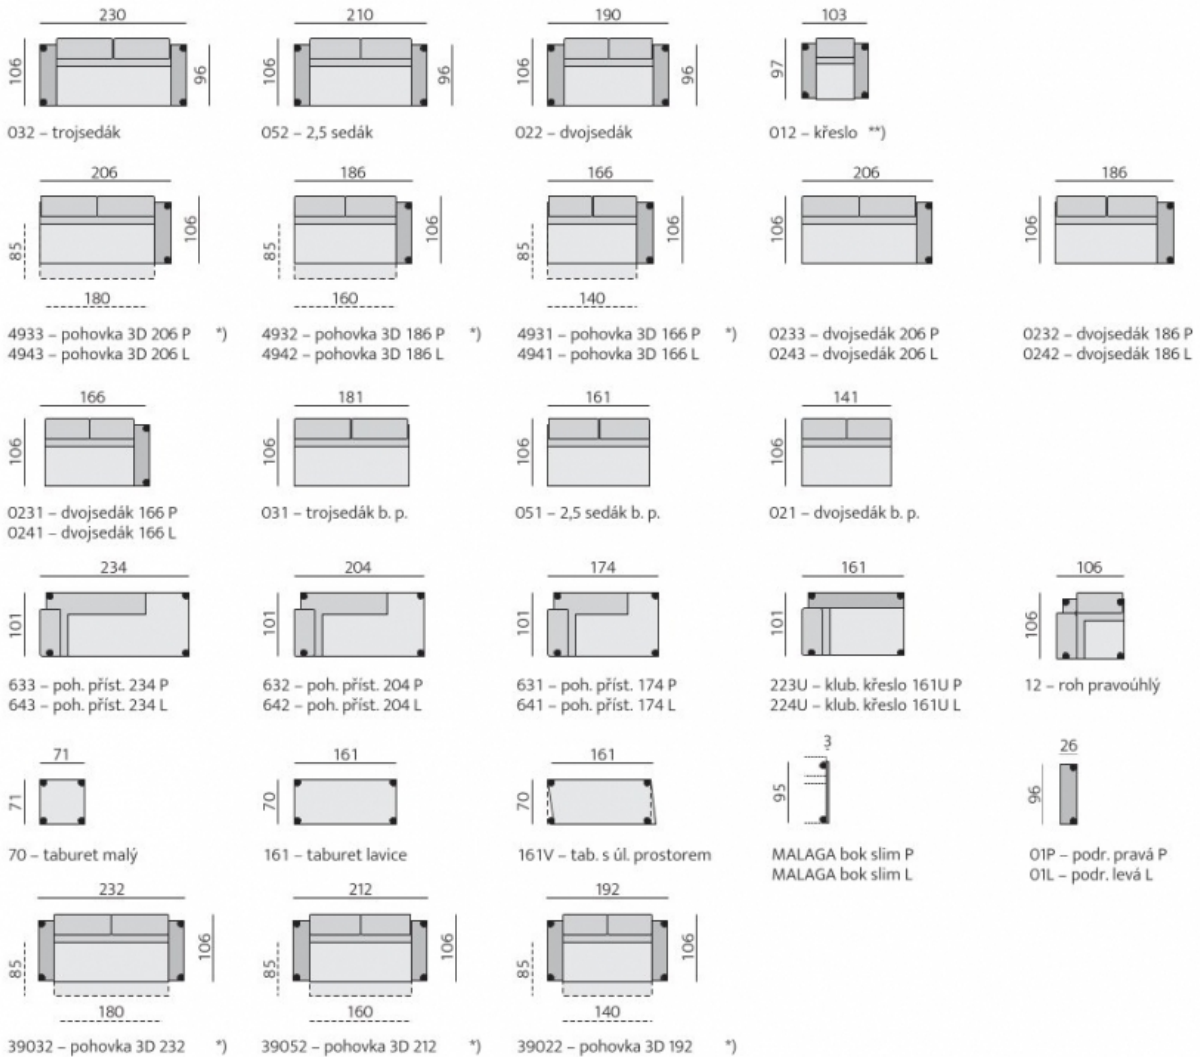

Základní rozměry:

Elementy:

Doporučené nohy:

Alida, Isabel, Nicole, Olivia, ST3232, Rio

Kostra:

tvrdé dřevo, DTD

Pérování:

sedák – vlnité pružiny

Čalounění:

sedák a opěrák – kvalitní PUR pěna,
pružné a prodyšné polyesterové round

Provedení:

sedák a opěrák – pevný, ozdobné
štepování, moderní design

Funkce:

polohovací podhlavník (6 poloh 0–90°),
úložné prostory v pohovce a taburetu,
zvětšení sedací plochy

Alida 6 cm

Isabel 6 cm

Nicole 6 cm

Olivia 6 cm

ST3232 10 cm

Rio 10 cm