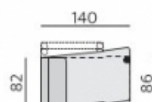

Základní rozměry:

E630

E631

Elementy:

031 – trojsedák b. p.

051 – 2,5 sedák b. p.

021 – dvojsedák b. p.

011 – element b. p.

2811 – dl. křeslo 140 b. p.

2812 – dl. křeslo 180 b. p.

3811 – dl. křeslo široké 140 b. p.

3812 – dl. křeslo široké 180 b. p.

2911 – úl.křeslo 140 b. p.

2912 – úl.křeslo 180 b. p.

3911 – úl.křeslo široké 140 b. p.

3912 – úl.křeslo široké 180 b. p.

01P – bok slim P
01L – bok slim L

02P – podr. široká 24 cm P
02L – podr. široká 24 cm L

03P – podr. úzká 16 cm P
03L – podr. úzká 16 cm L

12 – roh pravouhly

90 – taburet originál