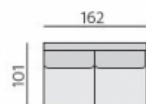

Základní rozměry:

E630

E631

Elementy:

031 – trojsedák b. p.

051 – 2,5 sedák b. p.

021 – dvojsedák b. p.

011 – element b. p.

2811 – dl. křeslo 140 b. p.

2812 – dl. křeslo 180 b. p.

3811 – dl. křeslo široké 140 b. p.

3812 – dl. křeslo široké 180 b. p.

2911 – úl.křeslo 140 b. p.

2912 – úl.křeslo 180 b. p.

3911 – úl.křeslo široké 140 b. p.

3912 – úl.křeslo široké 180 b. p.

01P – bok slim P
01L – bok slim L

02P – podr. široká 24 cm P
02L – podr. široká 24 cm L

03P – podr. úzká 16 cm P
03L – podr. úzká 16 cm L

12 – roh pravouhly

90 – taburet originál