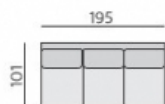

Základní rozměry:

E630

E631

Elementy:

031 – trojsedák b. p.

051 – 2,5 sedák b. p.

021 – dvojsedák b. p.

011 – element b. p.

2811 – dl. křeslo 140 b. p.

2812 – dl. křeslo 180 b. p.

3811 – dl. křeslo široké 140 b. p.

3812 – dl. křeslo široké 180 b. p.

2911 – úl.křeslo 140 b. p.

2912 – úl.křeslo 180 b. p.

3911 – úl.křeslo široké 140 b. p.

3912 – úl.křeslo široké 180 b. p.

01P – bok slim P
01L – bok slim L

02P – podr. široká 24 cm P
02L – podr. široká 24 cm L

03P – podr. úzká 16 cm P
03L – podr. úzká 16 cm L

12 – roh pravouhly

90 – taburet originál