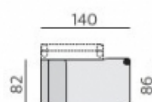

Základní rozměry:

E630

E631

Elementy:

031 – trojsedák b. p.

051 – 2,5 sedák b. p.

021 – dvojsedák b. p.

011 – element b. p.

2811 – dl. křeslo 140 b. p.

2812 – dl. křeslo 180 b. p.

3811 – dl. křeslo široké 140 b. p.

3812 – dl. křeslo široké 180 b. p.

2911 – úl.křeslo 140 b. p.

2912 – úl.křeslo 180 b. p.

3911 – úl.křeslo široké 140 b. p.

3912 – úl.křeslo široké 180 b. p.

01P – bok slim P
01L – bok slim L

02P – podr. široká 24 cm P
02L – podr. široká 24 cm L

03P – podr. úzká 16 cm P
03L – podr. úzká 16 cm L

12 – roh pravouhly

90 – taburet originál