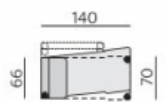

Základní rozměry:

E630

E631

Elementy:

031 – trojsedák b. p.

051 – 2,5 sedák b. p.

021 – dvojsedák b. p.

011 – element b. p.

2811 – dl. křeslo 140 b. p.

2812 – dl. křeslo 180 b. p.

3811 – dl. křeslo široké 140 b. p.

3812 – dl. křeslo široké 180 b. p.

2911 – úl.křeslo 140 b. p.

2912 – úl.křeslo 180 b. p.

3911 – úl.křeslo široké 140 b. p.

3912 – úl.křeslo široké 180 b. p.

01P – bok slim P
01L – bok slim L

02P – podr. široká 24 cm P
02L – podr. široká 24 cm L

03P – podr. úzká 16 cm P
03L – podr. úzká 16 cm L

12 – roh pravouhly

90 – taburet originál