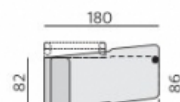

Základní rozměry:

E630

E631

Elementy:

031 – trojsedák b. p.

051 – 2,5 sedák b. p.

021 – dvojsedák b. p.

011 – element b. p.

2811 – dl. křeslo 140 b. p.

2812 – dl. křeslo 180 b. p.

3811 – dl. křeslo široké 140 b. p.

3812 – dl. křeslo široké 180 b. p.

2911 – úl.křeslo 140 b. p.

2912 – úl.křeslo 180 b. p.

3911 – úl.křeslo široké 140 b. p.

3912 – úl.křeslo široké 180 b. p.

01P – bok slim P
01L – bok slim L

02P – podr. široká 24 cm P
02L – podr. široká 24 cm L

03P – podr. úzká 16 cm P
03L – podr. úzká 16 cm L

12 – roh pravouhly

90 – taburet originál