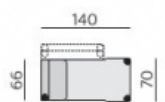

Základní rozměry:

E630

E631

Elementy:

031 – trojsedák b. p.

051 – 2,5 sedák b. p.

021 – dvojsedák b. p.

011 – element b. p.

2811 – dl. křeslo 140 b. p.

2812 – dl. křeslo 180 b. p.

3811 – dl. křeslo široké 140 b. p.

3812 – dl. křeslo široké 180 b. p.

2911 – úl.křeslo 140 b. p.

2912 – úl.křeslo 180 b. p.

3911 – úl.křeslo široké 140 b. p.

3912 – úl.křeslo široké 180 b. p.

01P – bok slim P
01L – bok slim L

02P – podr. široká 24 cm P
02L – podr. široká 24 cm L

03P – podr. úzká 16 cm P
03L – podr. úzká 16 cm L

12 – roh pravouhly

90 – taburet originál