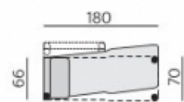

Základní rozměry:

E630

E631

Elementy:

031 – trojsedák b. p.

051 – 2,5 sedák b. p.

021 – dvojsedák b. p.

011 – element b. p.

2811 – dl. křeslo 140 b. p.

2812 – dl. křeslo 180 b. p.

3811 – dl. křeslo široké 140 b. p.

3812 – dl. křeslo široké 180 b. p.

2911 – úl.křeslo 140 b. p.

2912 – úl.křeslo 180 b. p.

3911 – úl.křeslo široké 140 b. p.

3912 – úl.křeslo široké 180 b. p.

01P – bok slim P
01L – bok slim L

02P – podr. široká 24 cm P
02L – podr. široká 24 cm L

03P – podr. úzká 16 cm P
03L – podr. úzká 16 cm L

12 – roh pravouhly

90 – taburet originál