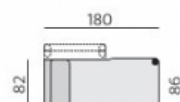

Základní rozměry:

E630

E631

Elementy:

031 – trojsedák b. p.

051 – 2,5 sedák b. p.

021 – dvojsedák b. p.

011 – element b. p.

2811 – dl. křeslo 140 b. p.

2812 – dl. křeslo 180 b. p.

3811 – dl. křeslo široké 140 b. p.

3812 – dl. křeslo široké 180 b. p.

2911 – úl.křeslo 140 b. p.

2912 – úl.křeslo 180 b. p.

3911 – úl.křeslo široké 140 b. p.

3912 – úl.křeslo široké 180 b. p.

01P – bok slim P
01L – bok slim L

02P – podr. široká 24 cm P
02L – podr. široká 24 cm L

03P – podr. úzká 16 cm P
03L – podr. úzká 16 cm L

12 – roh pravouhly

90 – taburet originál