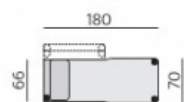

Základní rozměry:

E630

E631

Elementy:

031 – trojsedák b. p.

051 – 2,5 sedák b. p.

021 – dvojsedák b. p.

011 – element b. p.

2811 – dl. křeslo 140 b. p.

2812 – dl. křeslo 180 b. p.

3811 – dl. křeslo široké 140 b. p.

3812 – dl. křeslo široké 180 b. p.

2911 – úl.křeslo 140 b. p.

2912 – úl.křeslo 180 b. p.

3911 – úl.křeslo široké 140 b. p.

3912 – úl.křeslo široké 180 b. p.

01P – bok slim P
01L – bok slim L

02P – podr. široká 24 cm P
02L – podr. široká 24 cm L

03P – podr. úzká 16 cm P
03L – podr. úzká 16 cm L

12 – roh pravouhly

90 – taburet originál