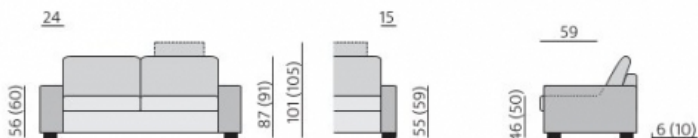

Základní rozměry:

E630

E631

Elementy:

031 – trojsedák b. p.

051 – 2,5 sedák b. p.

021 – dvojsedák b. p.

011 – element b. p.

2811 – dl. křeslo 140 b. p.

2812 – dl. křeslo 180 b. p.

3811 – dl. křeslo široké 140 b. p.

3812 – dl. křeslo široké 180 b. p.

2911 – úl.křeslo 140 b. p.

2912 – úl.křeslo 180 b. p.

3911 – úl.křeslo široké 140 b. p.

3912 – úl.křeslo široké 180 b. p.

01P – bok slim P
01L – bok slim L

02P – podr. široká 24 cm P
02L – podr. široká 24 cm L

03P – podr. úzká 16 cm P
03L – podr. úzká 16 cm L

12 – roh pravouhly

90 – taburet originál